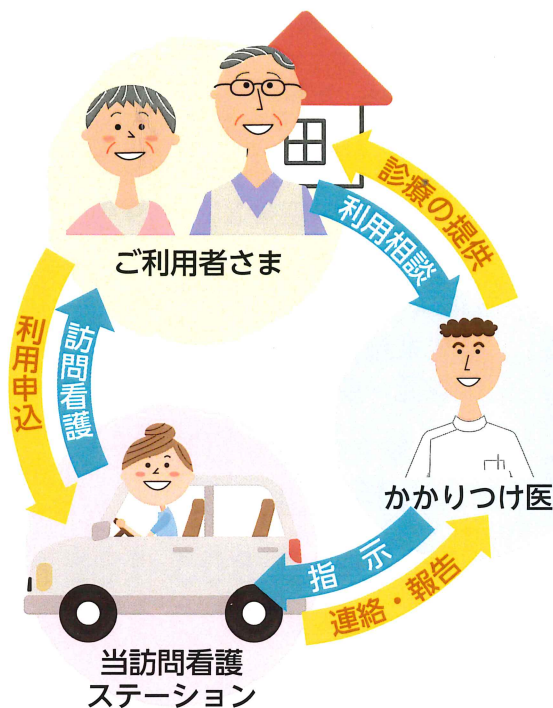

・・・ 訪問看護とは ・・・

「病気や障がいがあっても、住み慣れた家で暮らしたい!」「人生の最期は自宅で迎えたい!」と望まれている方が増えています。

でも、「家族だけで介護や医療的ケアができるだろうか?」「一人暮らしだけど大丈夫?」と不安に思うことも多いと思います。

そんな時、頼りになるのが訪問看護です!

訪問看護の強みは、地域で暮らす赤ちゃんから高齢者まですべての年代に、関係職種と協力し合って、一人ひとりに必要な支援が行えるところです。

充実のケアで
心とからだをサポート

サービスの流れ

— SERVICE — 主なサービス内容

- 病状の観察
- 医師の指示による医療処置
- 療養生活上の相談、指導
- リハビリテーション
- 服薬管理
- かかりつけ医や関係機関との連絡・相談
- ターミナルケア
- ご家族支援
- 認知症の看護、対応方法

よくいただくご質問

誰でも利用できますか?

病気やケガ等医師が訪問看護を必要と認めたとすべての人が利用できます。ただし、ご利用者様の年齢や疾患により保険（医療保険・介護保険）が異なります。